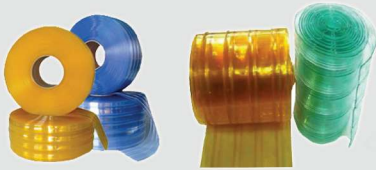

ม่านริ้ว ม่าน PVC

PVC Strip Curtain

APPLICATIONS การประยุกต์ใช้งาน

การติดตั้งประตูม่านริ้ว หรือ ประตูม่าน PVC ภายในโรงงานนี้ เราสามารถนำไปประยุกต์ใช้ในรูปแบบของประตูอัตโนมัติได้ด้วย โดยการติดตั้งสำหรับบานประตูเลื่อน และ นำม่านริ้วเข้าไปติดตั้ง ใช้งานคู่กับระบบเซนเซอร์ตรวจจับความเคลื่อนไหว เพื่อหาระยะเปิด-ปิดนั่นเอง

นอกจากนี้การติดตั้งม่านริ้วในระบบประตูเลื่อนอัตโนมัติ นั้น ยังมาพร้อมกับระบบรักษาความปลอดภัยอย่างเซนเซอร์กันหนีบ หรือที่เรียกว่า Beam Sensor อีกด้วย ถึงแม้ว่าม่าน PVC นั้นจะไม่ทำให้เกิดอันตรายจากการหนีบก็ตาม แต่เพื่อความสมบูรณ์ของระบบและความปลอดภัยของผู้ใช้งาน จึงต้องติดตั้งไว้นั่นเอง

01

PVC STRIP CURTAIN ม่านริ้ว/ม่าน PVC

ม่านริ้ว หรือที่เรียกกันว่า ม่าน PVC เป็นม่านที่นิยมใช้กันมากในโรงงานอุตสาหกรรมต่าง ๆ ซึ่งสามารถใช้เป็นประตูสำหรับทางเข้า-ออกภายในโรงงานได้อย่างดี ม่านริ้ว (PVC Strip Curtain) แบนด์ XEKA ของเรานั้น ผลิตมาจากวัสดุที่มีคุณภาพ และยังสามารถใช้งานได้อย่างยาวนาน รวมถึงม่าน PVC แบนด์ XEKA ของเรามี **การรับประกันสินค้าถึง 2 ปีเต็ม** เพื่อประโยชน์แก่ลูกค้าโดยเฉพาะ ม่าน PVC หรือ ม่านริ้วพลาสติก โรงงานนั้น เป็นที่นิยมอย่างมากในโรงงานที่ต้องมีรถขนของ หรือ รถโฟล์คลิฟท์เข้า-ออกสถานที่นั้นอยู่บ่อยๆ

ม่านริ้วพลาสติกของ XEKA ของเรานั้น มีให้เลือกใช้หลากหลายสี ตามความต้องการของลูกค้า ลูกค้า ซึ่งมีทั้ง สีแดง , สีเขียว , สีน้ำเงิน , สีขาวใส หรือ สีเหลืองที่เป็นนิยม เป็นต้น